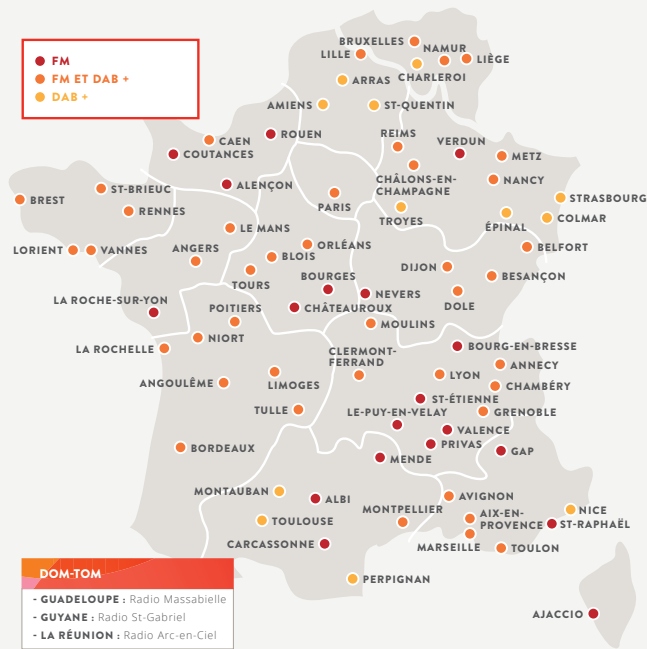

UNE MATINALE À DEUX VOIX

RCF et Radio Notre Dame vous proposent une matinale commune de 6h30 à 10h présentée par Pierre-Hugues Dubois et Louis Daufresne. 3h30 d'information, de spiritualité et de proximité avec les 64 rédactions du réseau RCF. Un temps fort de l'antenne où vous retrouverez vos rendez-vous incontournables (l'invité de la matinale, les informations locales, des temps de prière ...) et deux nouveaux rendez-vous : un grand témoin à 7h30 et le débat d'actualité de 9h à 10h.

RCF OÙ VOUS VOULEZ, QUAND VOUS VOULEZ !

Conception : Alteriade • Photos : RCF - Halfpoint / Adobe Stock

Retrouvez-nous également sur le site rcf.fr, l'application mobile RCF et sur les réseaux sociaux.

UN RAPPROCHEMENT FRATERNEL

RCF et Radio Notre Dame partagent, depuis 2 ans, la diffusion de certains programmes. Cette année, une nouvelle étape est franchie avec la volonté d'unir nos forces pour construire un avenir commun tout en conservant les valeurs de proximité et d'ouverture chères à RCF.

Les équipes ont ainsi élaboré une programmation commune enrichie de quelques nouveautés, notamment dans la matinale, tout en conservant vos rendez-vous incontournables comme la Prière du matin, Halte spirituelle, Je pense donc j'agis et bien d'autres. Une antenne unifiée pour faire rayonner davantage votre radio chrétienne, partout en France et en Belgique, dans un esprit de fraternité, de joie et d'espérance !

PRÈS DE CHEZ VOUS

Les rédactions locales RCF vous font vivre l'actualité au plus proche de chez vous !

LE JOURNAL LOCAL

Suivez l'actualité de proximité avec la rédaction de votre radio locale tous les matins dans la Matinale : un condensé d'information au plus proche du territoire.

🕒 Du lundi au vendredi à 7h, 8h et 9h

18/19 RÉGIONAL

Économie, politique, culture, vie associative, retrouvez tous les acteurs régionaux qui font l'actualité dans cette émission quotidienne de proximité.

🕒 Du lundi au vendredi à 18h10

Pour retrouver la programmation de votre radio locale RCF, choisissez la radio la plus près de chez vous sur le site rcf.fr

SOCIÉTÉ

Des pistes de réflexion sur des problématiques du quotidien, en partant à la rencontre d'hommes et de femmes.

JE PENSE DONC J'AGIS

Une invitation à la réflexion et à l'action avec une heure pour prendre du recul sur l'actualité et une heure pour agir. Des témoignages pour se mettre en mouvement et s'engager pour demain.

🕒 Du lundi au vendredi à 10h

CULTURE

Donner envie de comprendre et aimer le monde qui vous entoure par l'histoire, l'art, la littérature, la musique...

TOUS MÉLOMANES

Une émission quotidienne de musique classique avec des actualités, des hommages ou encore des focus sur des compositeurs et musiciens, produite par une belle équipe de mélomanes !

🕒 Du lundi au vendredi à 16h

ACTUALITÉ

Une information locale, nationale et internationale qui aborde l'actualité avec la juste distance et un regard tourné vers l'espérance.

L'INVITÉ DE LA MATINALE

Une rencontre quotidienne avec une personnalité au cœur de l'actualité nationale ou internationale pour prendre de la hauteur avec bienveillance et pour donner du sens à l'information.

🕒 Du lundi au vendredi à 8h10

L'ACTU CHRÉTIENNE

Toute l'année, la rédaction vous tient informé de l'actualité de l'Église et des mouvements chrétiens.

🕒 Du lundi au vendredi à 7h22

VIE SPIRITUELLE

Redécouvrir la Bible, approfondir sa Foi et prendre des temps de prière.

LES CÉLÉBRATIONS DU DIMANCHE